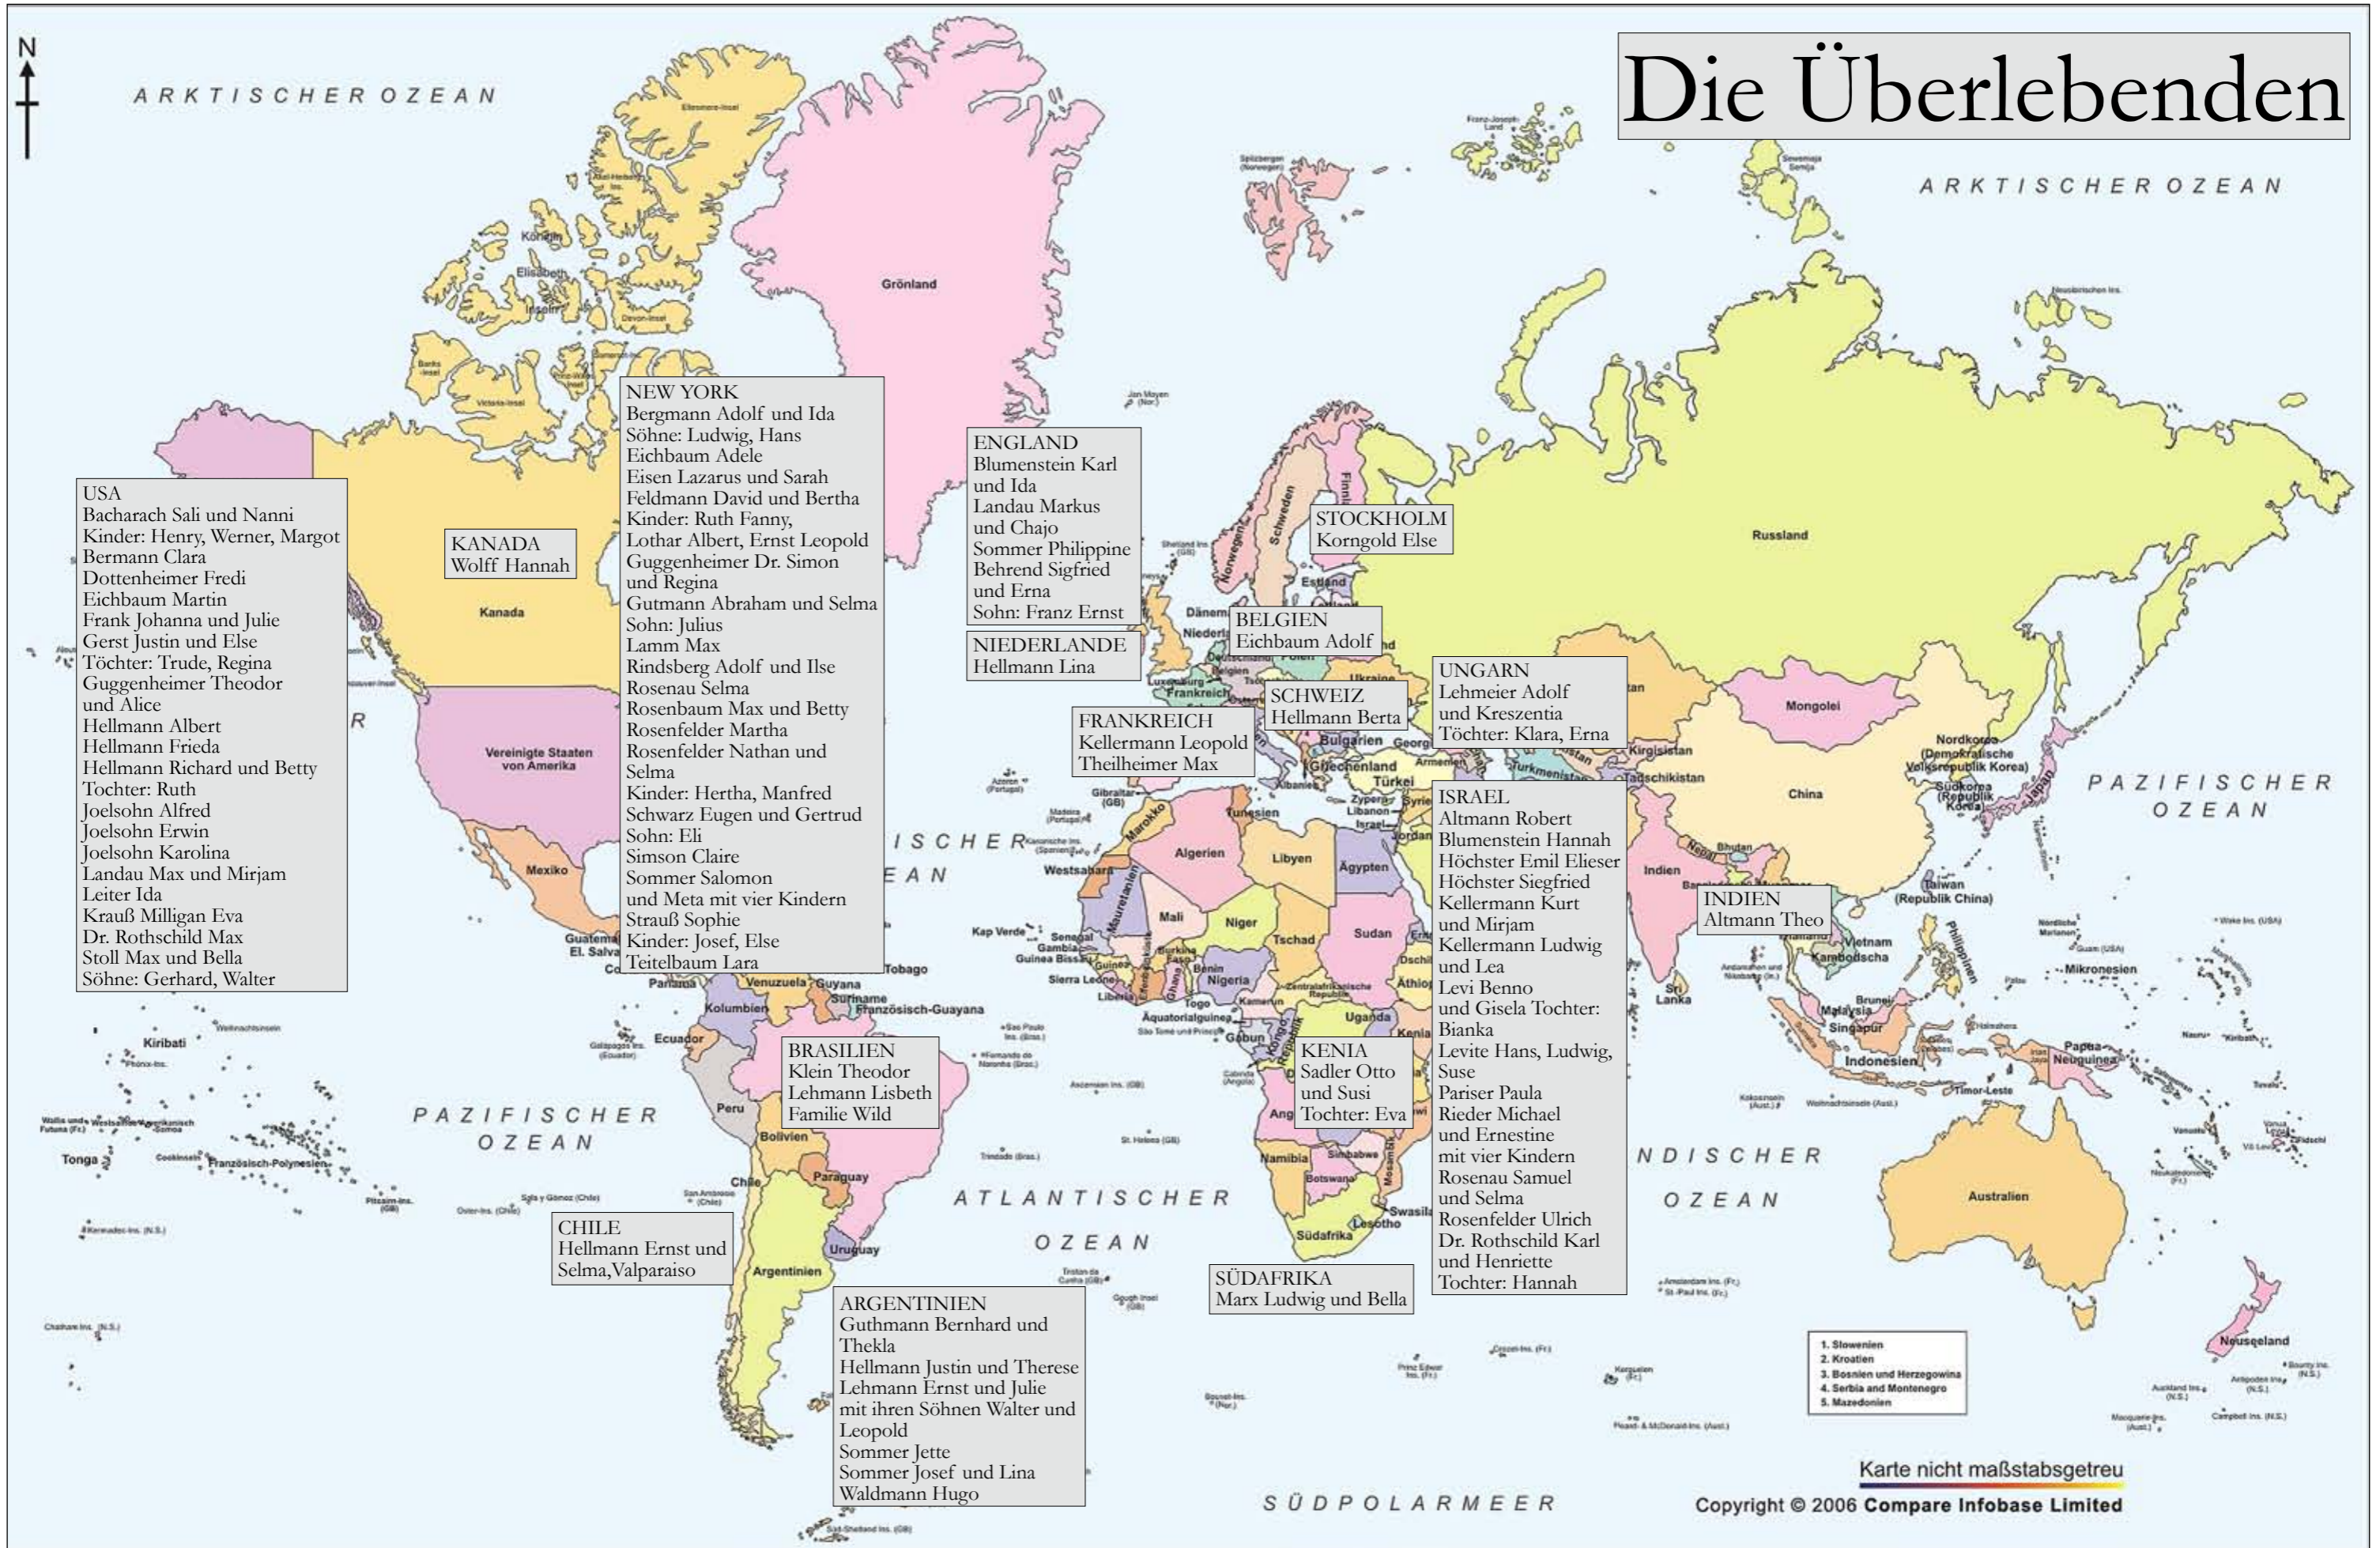

# Die Überlebenden

**USA**  
 Bacharach Sali und Nanni  
 Kinder: Henry, Werner, Margot  
 Bermann Clara  
 Dottenheimer Fredi  
 Eichbaum Martin  
 Frank Johanna und Julie  
 Gerst Justin und Else  
 Töchter: Trude, Regina  
 Guggenheimer Theodor  
 und Alice  
 Hellmann Albert  
 Hellmann Frieda  
 Hellmann Richard und Betty  
 Tochter: Ruth  
 Joelsohn Alfred  
 Joelsohn Erwin  
 Joelsohn Karolina  
 Landau Max und Mirjam  
 Leiter Ida  
 Krauß Milligan Eva  
 Dr. Rothschild Max  
 Stoll Max und Bella  
 Söhne: Gerhard, Walter

**KANADA**  
 Wolff Hannah

**NEW YORK**  
 Bergmann Adolf und Ida  
 Söhne: Ludwig, Hans  
 Eichbaum Adele  
 Eisen Lazarus und Sarah  
 Kinder: Ruth Fanny,  
 Lothar Albert, Ernst Leopold  
 Guggenheimer Dr. Simon  
 und Regina  
 Gutmann Abraham und Selma  
 Sohn: Julius  
 Rindsberg Adolf und Ilse  
 Rosenau Selma  
 Rosenbaum Max und Betty  
 Rosenfelder Martha  
 Rosenfelder Nathan und  
 Selma  
 Kinder: Hertha, Manfred  
 Schwarz Eugen und Gertrud  
 Sohn: Eli  
 Simson Claire  
 Sommer Salomon  
 und Meta mit vier Kindern  
 Strauß Sophie  
 Kinder: Josef, Else  
 Teitelbaum Lara

**INDIEN**  
 Altmann Theo

**KENIA**  
 Sadler Otto  
 und Susi  
 Tochter: Eva

**BRASILIEN**  
 Klein Theodor  
 Lehmann Lisbeth  
 Familie Wild

**CHILE**  
 Hellmann Ernst und  
 Selma, Valparaiso

**ARGENTINIEN**  
 Guthmann Bernhard und  
 Thekla  
 Hellmann Justin und Theres  
 Lehmann Ernst und Julie  
 mit ihren Söhnen Walter  
 und Leopold  
 Sommer Jette  
 Sommer Josef und Lina  
 Waldmann Hugo

**SÜDAFRIKA**  
 Marx Ludwig und Bella

1. Slowenien
2. Kroatien
3. Bosnien und Herzegowina
4. Serbien und Montenegro
5. Mazedonien

Karte nicht maßstabsgetreu

Copyright © 2006 Compare Infobase Limited